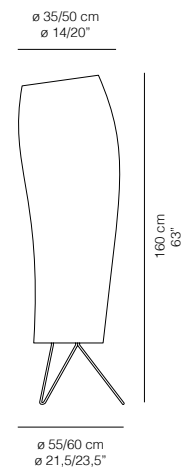

Lampada da terra con diffusore in polietilene bianco e base in metallo zincato verniciato in colore nero anche per utilizzo outdoor. A richiesta, rete tessile di copertura bianca o nera.

Floor lamp with white polyethylene shade and metallic base, painted black for outdoor use. On request, black or white net.