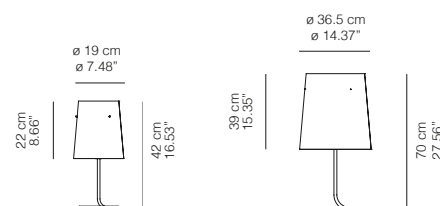

Lampada da tavolo, piccola o grande con struttura in metallo verniciato colore scuro; paralume in lino naturale e fibra di vetro (tecnologia Fabrixx).

Small or big table lamp with metal structure painted in a dark colour; shade in natural linen and fibreglass (Fabrixx technology).

Tischleuchte (klein oder groß) mit Metallgestell (schwarz halbgliänzend lackiert); Leuchtschirm in Naturleinen und Glasfaser (Technologie Fabrixx).

Petite ou grande lampe de table avec structure en métal laqué couleur sombre. Abat-jour en lin naturel et fibre de verre (technologie Fabrixx).

## GRACE / Designed by Moreno De Giorgio

<b>GRACE</b>	<b>Tavolo grande / Table grande</b>		<b>SORGENTI LUMINOSE / LIGHT SOURCES</b>		<b>CERTIFICATIONS</b>
	<b>MISURE / DIMENSIONS</b>		<b>FLUO</b>		
	CM.	INCHES	<b>LED</b>		
20TV11FL	36,5ø x 39-70H	14,37ø x 15,35-27,56H	2x20W E27 		
			max 2x60W E27 		
	<b>COLORI / COLOURS</b>				
	Lino naturale e fibra di vetro - Tecnologia Fabrixx / Natural linen and fibreglass - Fabrixx Technology				   
<b>GRACE</b>	<b>Tavolo piccola / Table piccola</b>		<b>SORGENTI LUMINOSE / LIGHT SOURCES</b>		<b>CERTIFICATIONS</b>
	<b>MISURE / DIMENSIONS</b>		<b>FLUO</b>		
	CM.	INCHES	<b>LED</b>		
20TV12FL	19ø x 22-42H	7,48ø x 8,66-16,53H	1x20W E27 		
			max 1x40W E27 		
	<b>COLORI / COLOURS</b>				
	Lino naturale e fibra di vetro - Tecnologia Fabrixx / Natural linen and fibreglass - Fabrixx Technology				