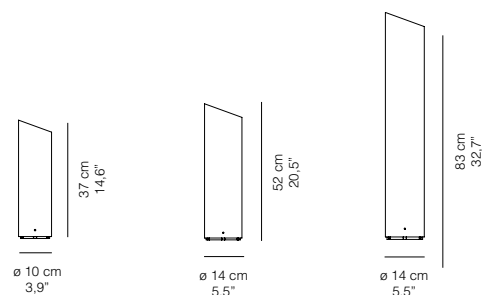

02AP0302-G
02AP0402-G
02AP0702-G

Special
Gold
Edition (G)

SLICE PICCOLA

SLICE MEDIA

SLICE GRANDE

SLICE / Design Enrico Franzolini with Vicente Garcia Jimenez

Da appoggio/ Table desk		SORGENTI LUMINOSE / LIGHT SOURCES			CERTIFICATIONS	
MISURE / DIMENSIONS		HALOG.	LED	FLUO	CERTIFICATIONS	
CM.	INCHES				CERTIFICATIONS	
SLICE Piccola	10ø x 37H	max 1x75W E27 PAR 30S	1x11W 230V E27 PAR 30S		□ ▽ CE IP 20	
SLICE Media	14ø x 52H	max 1x100W E27 PAR 38	1x16W E27 PAR 38	1x23W E27 PAR 38	□ ▽ CE IP 20	
SLICE Grande	14ø x 83H	max 1x100W E27 PAR 38	1x16W E27 PAR 38	1x23W E27 PAR 38	□ ▽ CE IP 20	
COLORI / COLOURS		CERTIFICATIONS			CERTIFICATIONS	
SLICE Piccola	Fibra di carbonio / Carbon fibre - Interno giallo/yellow inside (Y) - Interno rosso / red inside (R) - Interno arancio / orange inside (O)	□ ▽ CE IP 20			□ ▽ CE IP 20	
02AP0301-(Y-R-O)	Fibra di vetro bianco / White Fibreglass - Interno giallo / yellow inside (Y) - Interno rosso / red inside (R) - Interno arancio / orange inside (O)					
02AP0302-(Y-R-O)	Fibra di vetro oro / Gold Fibreglass- Interno oro / Gold inside					
02AP0302-G						
SLICE Media	Fibra di carbonio / Carbon fibre - Interno giallo / yellow inside (Y) - Interno rosso / red inside (R) - Interno arancio / orange inside (O)	□ ▽ CE IP 20			□ ▽ CE IP 20	
02AP0401-(Y-R-O)	Fibra di vetro bianco / White Fibreglass - Interno giallo / yellow inside (Y) - Interno rosso / red inside (R) - Interno arancio / orange inside (O)					
02AP0402-(Y-R-O)	Fibra di vetro oro / Gold Fibreglass- Interno oro / Gold inside					
02AP0302-G						
SLICE Grande	Fibra di carbonio / Carbon fibre - Interno giallo / yellow inside (Y) - Interno rosso / red inside (R) - Interno arancio / orange inside (O)	□ ▽ CE IP 20			□ ▽ CE IP 20	
02AP0701-(Y-R-O)	Fibra di vetro bianco / White Fibreglass - Interno giallo / yellow inside (Y) - Interno rosso / red inside (R) - Interno arancio / orange inside (O)					
02AP0702-(Y-R-O)	Fibra di vetro oro / Gold Fibreglass - Interno oro / Gold inside					
02AP0702-G						
OPZIONI / OPTIONS		CERTIFICATIONS			CERTIFICATIONS	
DITV	Dimmer	□ ▽ CE IP 20			□ ▽ CE IP 20	