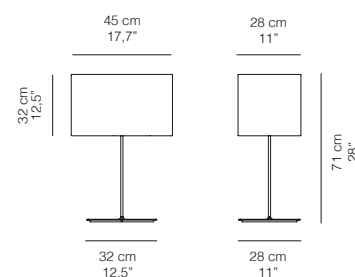

Lampada da tavolo dalla forma sinuosa e dinamica del paralume. Disponibile in fibra di vetro bianca o nera dalle sfumature grigio chiaro e Jute naturale, con base in metallo cromato.

Table lamp with a sleek and streamlined shade. Available in fibreglass white, black with light grey hues or Jute natural with base in chromed metal.

Tischleuchte mit einem elegant geschwungenen Lampenschirm. Erhältlich in Glasfaser weiß oder schwarz mit Schattierungen in hellgrau oder in Jute natur.

Lampe de table avec un abat-jour de forme sinueuse et dynamique. Disponible en fibre de verre blanche o en noir avec des nuances gris clair et Jute naturelle avec base en métal chromé.

PEGGY / Design Enrico Franzolini

PEGGY	Tavolo / Table		SORGENTI LUMINOSE / LIGHT SOURCES		CERTIFICATIONS □ ▼ CE IP 20 (E)
	MISURE / DIMENSIONS		FLUO		
	CM.	INCHES	LED		
	45 x 28 x 32-71H	17,7 x 11 x 12,5-28H	1x20W E27	1x10W E27	
	COLORI / COLOURS				
07TVWH01	Fibra di vetro Bianco / White Fibreglass				
07TVBK01	Fibra di vetro Nero / Black Fibreglass				
07TVJU01	Juta naturale / Jute natural				
DITV	Dimmer				