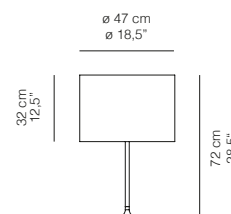

Lampada da tavolo con paralume in fibra di carbonio verniciato internamente in tre colorazioni diverse. Stelo in carbonio e base in alluminio verniciato nero.

Table lamp with shade in carbon fibre with interior painted in three different colours. Stem in carbon and base in black-painted aluminium.

HALF MOON /

Design Enrico Franzolini with Vicente Garcia Jimenez

HALF MOON	Tavolo / Table		SORGENTI LUMINOSE / LIGHT SOURCES		CERTIFICATIONS
	MISURE / DIMENSIONS		FLUO		
	CM.	INCHES	LED		
	47ø x 32-72H	18,5ø x 12,5-28,5H	3x23W E27	3x16W E27	
	COLORI / COLOURS				
03TV03201	Fibra di carbonio / Carbon fibre: Nero / Black - interno Avorio / Ivory inside				
03TV03202	Fibra di carbonio / Carbon fibre: Nero / Black - interno Viola / Purple inside				
03TV03203	Fibra di carbonio / Carbon fibre: Nero / Black - interno Arancio / Orange inside				
	Con diffusore in metacrilato opalino / with diffuser in opaline methacrylate				
	OPZIONI / OPTIONS				
D1TV	Dimmer				