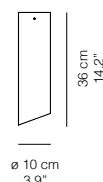

02SF0302-G
02SF0402-G
02SF0702-G

Special Gold Edition (G)

SLICE PICCOLA

SLICE MEDIA

SLICE GRANDE

SLICE / Design Enrico Franzolini with Vicente Garcia Jimenez

Soffitto / Ceiling		SORGENTI LUMINOSE / LIGHT SOURCES			CERTIFICATIONS	
MISURE / DIMENSIONS		HALOG.	LED	FLUO	CERTIFICATIONS	
CM.	INCHES					
SLICE Piccola	10ø x 36H	max 1x75W E27 PAR 30S	1x11W 230V E27 PAR 30S		□ ▽ CE IP 20 (E)	
SLICE Media	14ø x 51H	max 1x100W E27 PAR 38	1x16W E27 PAR 38	1x23W E27 PAR 38	□ ▽ CE IP 20 (E)	
SLICE Grande	14ø x 82H	max 1x100W E27 PAR 38	1x16W E27 PAR 38	1x23W E27 PAR 38	□ ▽ CE IP 20 (E)	
COLORI / COLOURS		CERTIFICATIONS			CERTIFICATIONS	
SLICE Piccola	COLORI / COLOURS					
02SF0301-(Y-R-O)	Fibra di carbonio / Carbon fibre - Interno giallo/yellow inside (Y) - Interno rosso / red inside (R) - Interno arancio / orange inside (O)					
02SF0302-(Y-R-O)	Fibra di vetro bianco / White Fibreglass - Interno giallo / yellow inside (Y) - Interno rosso / red inside (R) - Interno arancio / orange inside (O)					
02SF0302-G	Fibra di vetro oro / Gold Fibreglass - Interno oro / Gold inside					
SLICE Media	COLORI / COLOURS					
02SF0401-(Y-R-O)	Fibra di carbonio / Carbon fibre - Interno giallo / yellow inside (Y) - Interno rosso / red inside (R) - Interno arancio / orange inside (O)					
02SF0402-(Y-R-O)	Fibra di vetro bianco / White Fibreglass - Interno giallo / yellow inside (Y) - Interno rosso / red inside (R) - Interno arancio / orange inside (O)					
02SF0402-G	Fibra di vetro oro / Gold Fibreglass - Interno oro / Gold inside					
SLICE Grande	COLORI / COLOURS					
02SF0701-(Y-R-O)	Fibra di carbonio / Carbon fibre - Interno giallo / yellow inside (Y) - Interno rosso / red inside (R) - Interno arancio / orange inside (O)					
02SF0702-(Y-R-O)	Fibra di vetro bianco / White Fibreglass - Interno giallo / yellow inside (Y) - Interno rosso / red inside (R) - Interno arancio / orange inside (O)					
02SF0702-G	Fibra di vetro oro / Gold Fibreglass - Interno oro / Gold inside					