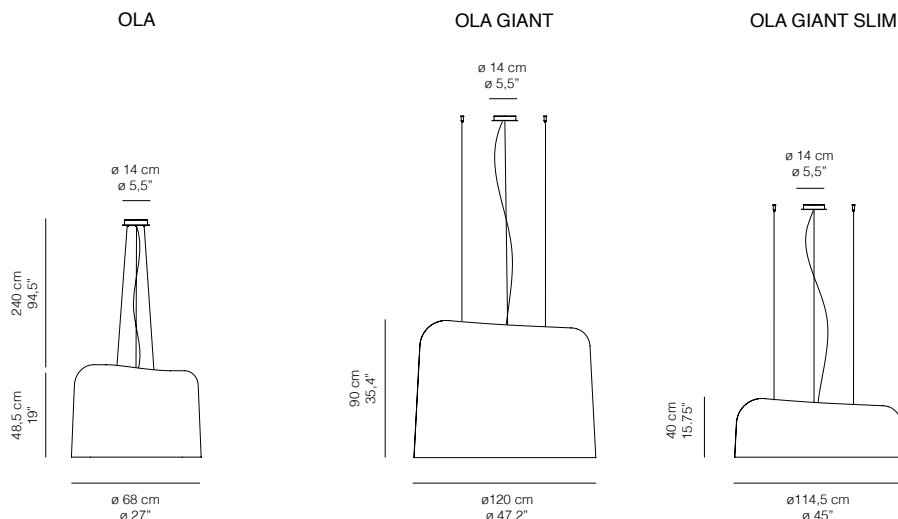

Lampada sospensione con paralume in fibra di vetro disponibile in cinque differenti colori. Disponibile in altri colori a richiesta.

Suspended lamp with shade in fibreglass: available in five different colors. On request any color available.

OLA / Design Enrico Franzolini

Sospensione / Suspended		MISURE / DIMENSIONS		SORGENTI LUMINOSE / LIGHT SOURCES		CERTIFICATIONS
	CM.	INCHES		FLUO	LED	
OLA	68ø x 48,5-240H	27ø x 19-94,5H		3x33W E27	3x16W E27	
OLA GIANT	120ø x 90-500H	47,2ø x 35,4-196H		3x33W E27	3x16W E27	
OLA GIANT SLIM	114,5ø x 40-500H	45ø x 15,8-196H		3x33W E27	3x16W E27	
COLORI / COLOURS						
09SP68F2	Fibra di vetro Bianca / White Fibreglass					
09SP68F3	Fibra di vetro Rosso / Red Fibreglass					
09SP68F5	Fibra di vetro Arancio / Orange Fibreglass					
09SP68F6	Fibra di vetro Oro / Gold Fibreglass					
09SP68F7	Fibra di vetro Argento / Silver Fibreglass					
OPZIONI / OPTIONS						
5MT	Sospensione cablaggio lunghezza cavi mt. 5,00 / Suspended with longer cables mt. 5.00					
09SPDIFF	Diffusore in metacrilato opalino / Diffuser in opaline methacrylate.					
EDIZIONI SPECIALI / SPECIAL EDITIONS						
09SPITF2/3/5/6/7	OLA GIANT Fibra di vetro / Fibreglass Bianca / White (2) Rosso / Red (3) Arancio / Orange (5) Oro / Gold (6) Argento / Silver (7)					
09SP2TF2/3/5/6/7	OLA GIANT SLIM Fibra di vetro / Fibreglass Bianca / White (2) Rosso / Red (3) Arancio / Orange (5) Oro / Gold (6) Argento / Silver (7)					
	Cablaggio lunghezza 5mt e diffusore di serie					