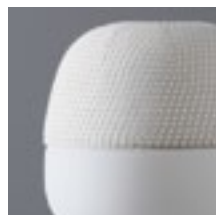

Lampada da terra a luce diffusa.
Diffusore in vetro opalino, soffiato
a bocca, con finitura esterna
acidata, bianca. Base in alluminio
verniciato grigio chiaro.
Cuffia decorativa opzionale nei
colori: nero o beige.

Floor lamp providing diffused
light. Diffuser consisting of an
externally acid-etched hand blown,
flashed opaline white glass Base in
aluminium painted light grey.
On request, decorative cap in black
or beige.

AFRA / Design Enrico Franzolini

AFRA	Terra / Floor		SORGENTI LUMINOSE / LIGHT SOURCES		
	MISURE / DIMENSIONS		FLUO	LED	
	CM.	INCHES	1x23W E27	1x16W E27	
13TRWH01	40-33ø x 165H	16-13ø x 65H			
	COLORI / COLOURS		CERTIFICATIONS		
	Vetro acidato bianco / White acid-etched glass				
	OPZIONI / OPTIONS				
13NETWH	Cuffia Beige / Beige cap				
13NETBK	Cuffia Nera / Black cap				
DITR	Dimmer				

13NETWH