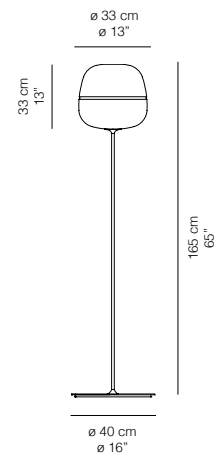

Lampada da terra a luce diffusa.  
 Diffusore in vetro opalino, soffiato  
 a bocca, con finitura esterna  
 acidata, bianca. Base in alluminio  
 verniciato grigio chiaro.  
 Cuffia decorativa opzionale nei  
 colori: nero o beige.

Floor lamp providing diffused  
 light. Diffuser consisting of an  
 externally acid-etched hand blown,  
 flashed opaline white glass Base in  
 aluminium painted light grey.  
 On request, decorative cap in black  
 or beige.

## AFRA / Design Enrico Franzolini

<b>AFRA</b>	<b>Terra / Floor</b>		<b>SORGENTI LUMINOSE / LIGHT SOURCES</b>		
	<b>MISURE / DIMENSIONS</b>		FLUO	LED	
	CM.	INCHES	1x23W E27	1x16W E27	
13TRWH01	40-33ø x 165H	16-13ø x 65H			
	<b>COLORI / COLOURS</b>		<b>CERTIFICATIONS</b>		
	Vetro acidato bianco / White acid-etched glass				
	<b>OPZIONI / OPTIONS</b>				
13NETWH	Cuffia Beige / Beige cap				
13NETBK	Cuffia Nera / Black cap				
DITR	Dimmer				